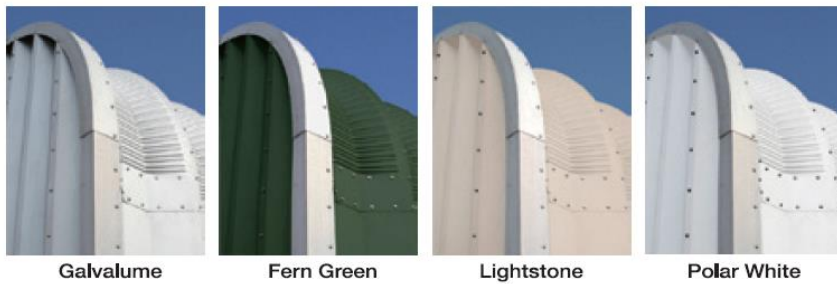

Color Guide カラーガイド (オプション設定)

サイドウォール・ルーフ&エンドウォール

カーブアングル

サイドウォール&ルーフ

エンドウォール

ガルバリウムの断熱効果を、さらに高めるカラーコーティングシステムです。Akzo Nobel "Ceram-A-Star 1500" のコーティング技術により、冷暖房の断熱コストを20%削減します。

カラーオプション参考例

オーバーヘッドドア

パネル接続部

- ◆サイドウォール&ルーフ: Lightstone
- ◆エンドウォール: Lightstone
- ◆カーブアングル: Burnished Slate

- ◆サイドウォール: Fern Green & ルーフ Lightstone のコンビネーション
- ◆エンドウォール: Lightstone
- ◆カーブアングル: Fern Green

防錆ナット

Option Parts オプションパーツ