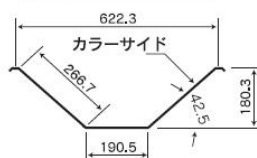

Color Guide カラーガイド (オプション設定)

サイドウォール・ルーフ&エンドウォール

カーブアングル

サイドウォール&ルーフ

エンドウォール

ガルバリウムの断熱効果を、さらに高めるカラーコーティングシステムです。Akzo Nobel "Ceram-A-Star 1500" のコーティング技術により、冷暖房の断熱コストを20%削減します。

カラーオプション参考例

オーバーヘッドドア