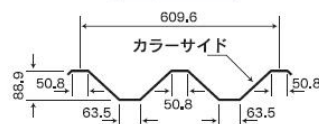

Color Guide カラーガイド (オプション設定)

サイドウォール・ルーフ&エンドウォール

カーブアングル

サイドウォール&ルーフ

エンドウォール

ガルバリウムの断熱効果を、さらに高めるカラーコーティングシステムです。Akzo Nobel "Ceram-A-Star 1500" のコーティング技術により、冷暖房の断熱コストを20%削減します。

カラーオプション参考例

オーバーヘッドドア